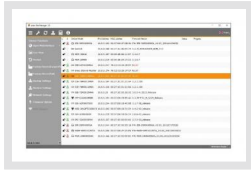

Produktempfehlungen

eneo Site Manager | Artikelnummer: 218218