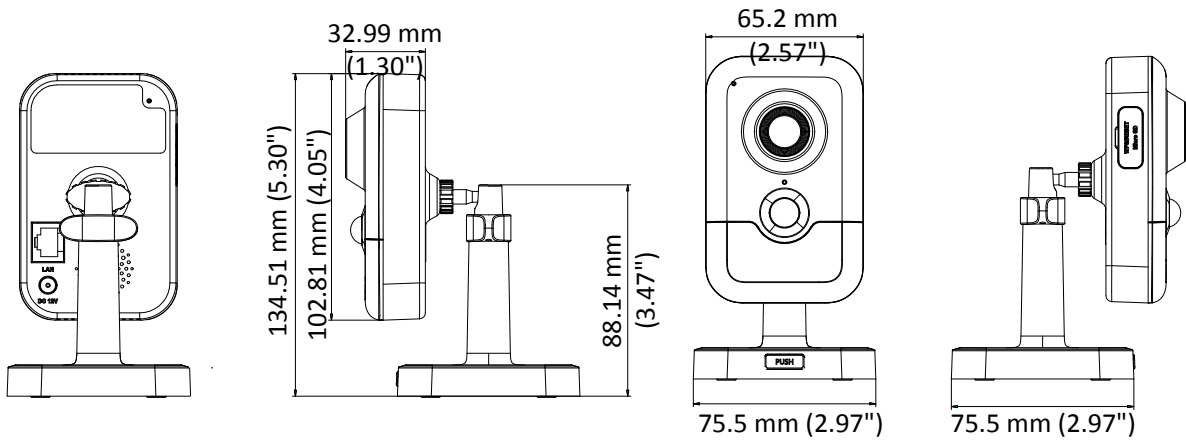

Leistungsaufnahme und Spannung	12 VDC, 0.38 A, max. 7 W PoE (802.3af, 36 V bis 57 V), 0.2 A bis 0.1 A, max. 7 W
Material	Plastik
Verfügbare Modelle	102.8 mm × 65.2 mm × 32.6 mm (4.05" × 2.57" × 1.28")
Gewicht	Kamera: ca. 128 g (0.28 lb) DS-2CD2425FWD-I (2.8 mm), DS-2CD2425FWD-IW (2.8 mm)

Maße