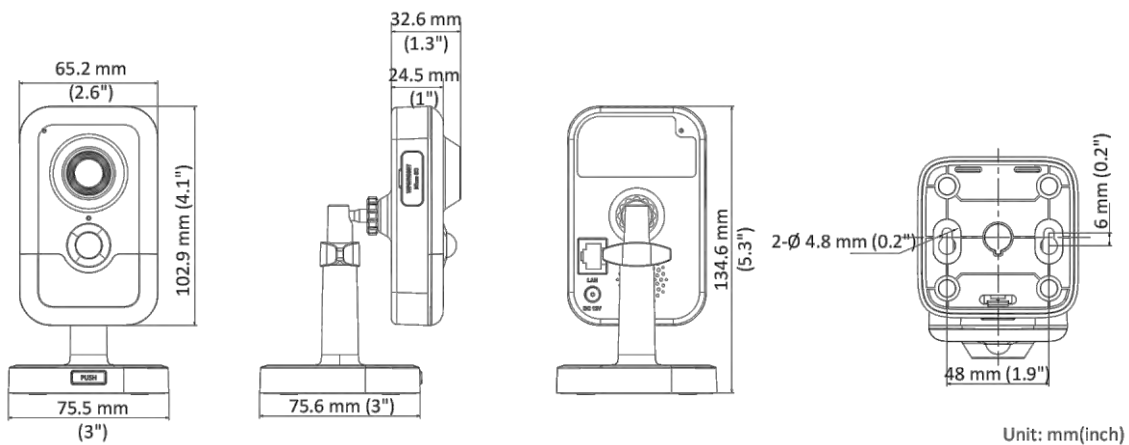

Dimensions	Camera: 102.9 × 65.2 × 32.6 mm (4" × 2.6" × 1.3") With package: 150 × 125 × 99 mm (5.9" × 4.9" × 3.9")
Weight	Camera: Approx. 120 g (0.3 lb.) With package: Approx. 380 g (0.8 lb.)
Approval	
EMC	FCC (47 CFR Part 15, Subpart B); CE-EMC (EN 55032: 2015, EN 61000-3-2: 2014, EN 61000-3-3: 2013, EN 50130-4: 2011 +A1: 2014); RCM (AS/NZS CISPR 32: 2015); IC (ICES-003: Issue 6, 2016); KC (KN 32: 2015, KN 35: 2015)
Safety	UL (UL 60950-1); CB (IEC 60950-1:2005 + Am 1:2009 + Am 2:2013); CE-LVD (EN 60950-1:2005 + Am 1:2009 + Am 2:2013); BIS (IS 13252(Part 1):2010+A1:2013+A2:2015); LOA (IEC/EN 60950-1)
Chemistry	CE-RoHS (2011/65/EU); WEEE (2012/19/EU); Reach (Regulation (EC) No 1907/2006)
Protection	Ingress protection: IP66 (IEC 60529-2013), IK10(IEC 62262:2002)

▪ Available Model

DS-2CD2421G0-IW(2.8mm, 4mm)(W)

▪ Dimension