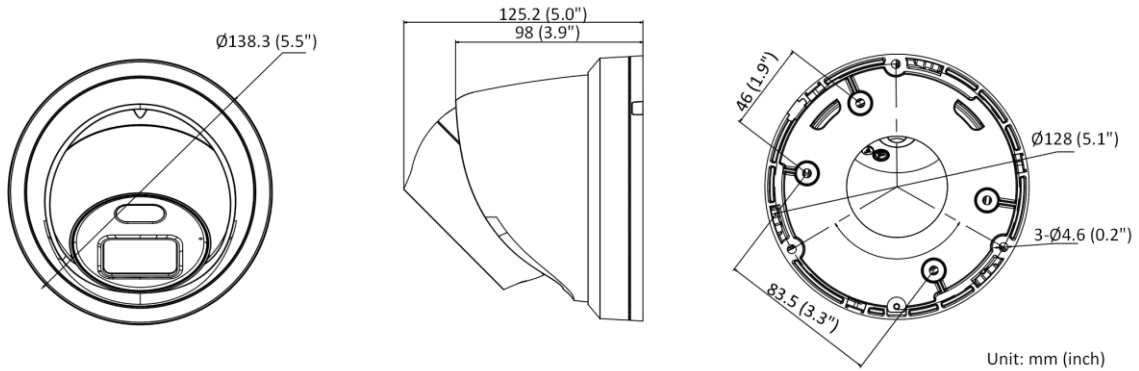

Protection

IP67 (IEC 60529-2013)

▪ **Available Model**

DS-2CD3327G2-LS(2.8/4/6 mm)

DS-2CD3327G2-LSU(2.8/4/6mm)

▪ **Dimension**

▪ **Accessory**

▪ **Optional**