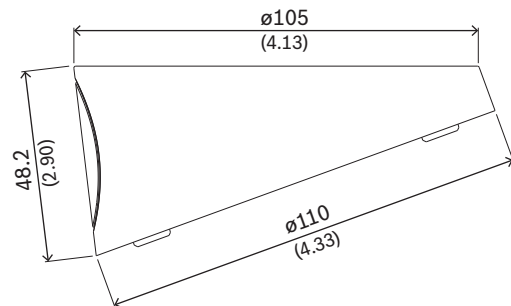

Funktionen

Die NDA-5081-TM ist speziell für den Inneneinsatz mit Kameras der FLEXIDOME panoramic 5100i (IR) Serie konzipiert.

Sie bietet eine zusätzliche 20-Grad-Neigung für Dome-Kameras, die an einer Hängeadapterplatte installiert sind.

Planungshinweise

Abmessungen in mm (Zoll)

Im Lieferumfang enthaltene Teile

Menge	Komponente
1	Neigehalterung
2	M4 T20-Schraube
1	Schnellstartanleitung

Technische Daten

Abmessung (Ø x H) (mm)	105 mm x 48,2 mm
Abmessung (Ø x H) (in)	4,13 in. x 1,89 in.
Neigewinkel	20°
Gewicht (g)	350 g
Gewicht (lb)	0.77 lb
Farbcode	RAL 9003 Signal white
Material	Aluminium