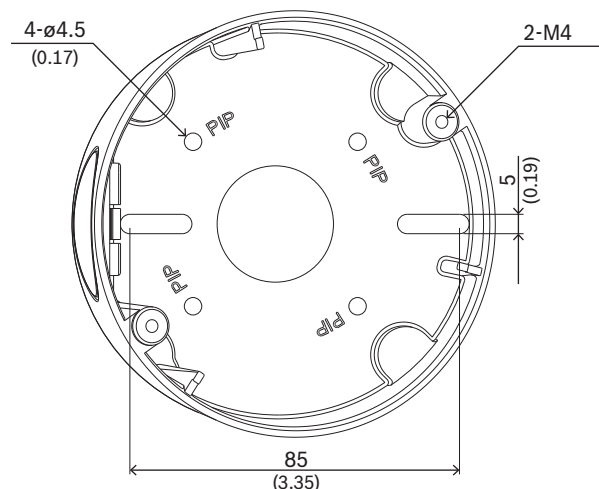

NDA-5081-TM Neigehalterung 20°, 110mm

Dieses kameraspezifische Zubehör ist für den Einsatz mit dem Universalzubehör von Bosch konzipiert. Die modularen Kamerahalterungen und das Zubehör sind eine Serie von Halterungen, Montageadaptern, Hängeadapterplatten und Anschlussboxen, die mit vielen verschiedenen Bosch Kameras eingesetzt werden können. Das Zubehör ist einfach zu montieren und kann kombiniert werden, um die Montage an unterschiedlichen Orten zu vereinfachen, während das Erscheinungsbild immer dasselbe bleibt.

Funktionen

Die NDA-5081-TM ist speziell für den Inneneinsatz mit Kameras der FLEXIDOME panoramic 5100i (IR) Serie konzipiert.

Sie bietet eine zusätzliche 20-Grad-Neigung für Dome-Kameras, die an einer Hängeadapterplatte installiert sind.

Länderzulassungen

Umgebungsbedingungen

Salznebel	IEC60068-2-52
Vibration	NEMA TS2
Stöße	IEC60068-2-27
Stoßfestigkeit	IK10

- ▶ Neigehalterung (20°) für abgewinkelte Kamerapositionen, normalerweise Wandmontage
- ▶ Ideal für 180-Grad-Rundumblick bei Wandmontagen von Kameras der FLEXIDOME panoramic 5100i (IR) Serie
- ▶ Wetterfeste Oberflächenbehandlung sorgt für langfristig hochwertiges Aussehen der Kamera

Planungshinweise

Abmessungen in mm (Zoll)

Im Lieferumfang enthaltene Teile

Menge	Komponente
1	Neigehalterung
2	M4 T20-Schraube
1	Schnellstartanleitung

Technische Daten

Abmessung (Ø x H) (mm)	105 mm x 48,2 mm
Abmessung (Ø x H) (in)	4,13 in. x 1,89 in.
Neigewinkel	20°
Gewicht (g)	350 g
Gewicht (lb)	0.77 lb
Farbcode	RAL 9003 Signal white
Material	Aluminium