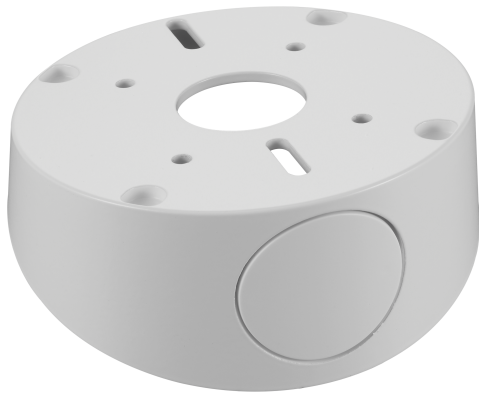

NDA-5081-TM Neigehalterung 20°, 110mm

Dieses kameraspezifische Zubehör ist für den Einsatz mit dem Universalzubehör von Bosch konzipiert. Die modularen Kamerahalterungen und das Zubehör sind eine Serie von Halterungen, Montageadaptern, Hängeadapterplatten und Anschlussboxen, die mit vielen verschiedenen Bosch Kameras eingesetzt werden können. Das Zubehör ist einfach zu montieren und kann kombiniert werden, um die Montage an unterschiedlichen Orten zu vereinfachen, während das Erscheinungsbild immer dasselbe bleibt.

Funktionen

Die NDA-5081-TM ist speziell für den Inneneinsatz mit Kameras der FLEXIDOME panoramic 5100i (IR) Serie konzipiert.

Sie bietet eine zusätzliche 20-Grad-Neigung für Dome-Kameras, die an einer Hängeadapterplatte installiert sind.

Länderzulassungen

Umgebungsbedingungen

Salznebel	IEC60068-2-52
Vibration	NEMA TS2
Stöße	IEC60068-2-27
Stoßfestigkeit	IK10

- ▶ Neigehalterung (20°) für abgewinkelte Kamerapositionen, normalerweise Wandmontage
- ▶ Ideal für 180-Grad-Rundumblick bei Wandmontagen von Kameras der FLEXIDOME panoramic 5100i (IR) Serie
- ▶ Wetterfeste Oberflächenbehandlung sorgt für langfristig hochwertiges Aussehen der Kamera

Planungshinweise

Abmessungen in mm (Zoll)

Im Lieferumfang enthaltene Teile

Menge	Komponente
1	Neigehalterung
2	M4 T20-Schraube
1	Schnellstartanleitung

Technische Daten

Abmessung (Ø x H) (mm)	105 mm x 48,2 mm
Abmessung (Ø x H) (in)	4,13 in. x 1,89 in.
Neigewinkel	20°
Gewicht (g)	350 g
Gewicht (lb)	0.77 lb
Farbcode	RAL 9003 Signal white
Material	Aluminium