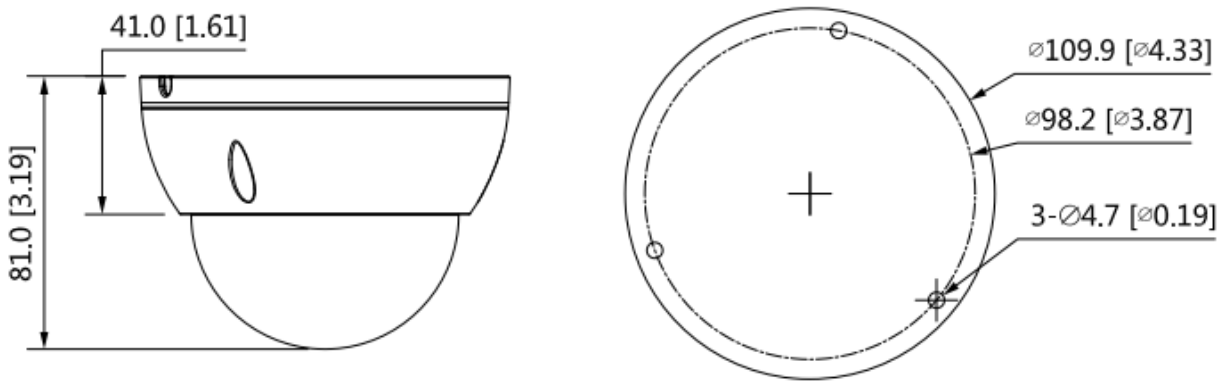

Leistungsaufnahme <i>Power consumption</i>	max. 5.5 Watt
Betriebstemperatur <i>Operating temperature</i>	-40 °C to +60 °
Lagertemperatur <i>Storage temperature</i>	0° bis / to +60° C
Abmessungen / Dimensions	81 mm × Φ109.9 mm
Gewicht / Weight	0.35 kg
Gehäusematerial / housing material	Metall / metal
Gehäusefarbe / Housing color	Weiß / White
Kennzeichnung / Identifier	CE

Maße

Angaben in mm [inch]. Technische Änderungen vorbehalten.

Empfohlenes Zubehör